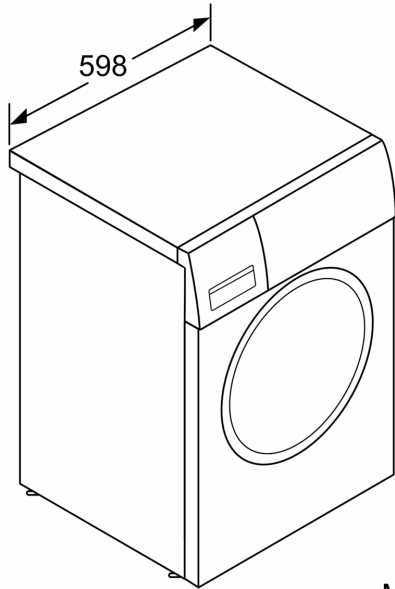

Technische Informationen

- unterschiebbar ab 85 cm Nischenhöhe
- Gerätemaße (H x B): 84.8 cm x 59.8 cm
- Gerätetiefe: 55.0 cm
- Gerätetiefe inkl. Türe: 60.0 cm
- Gerätetiefe mit geöffneter Türe: 101.7 cm
- SpeedPerfect: perfekt sauber in bis zu 65% weniger Zeit. ***

**Serie 4, Waschmaschine, Frontlader,
7 kg, 1400 U/min.
WAN28093**

Maße in mm

Maße in mm