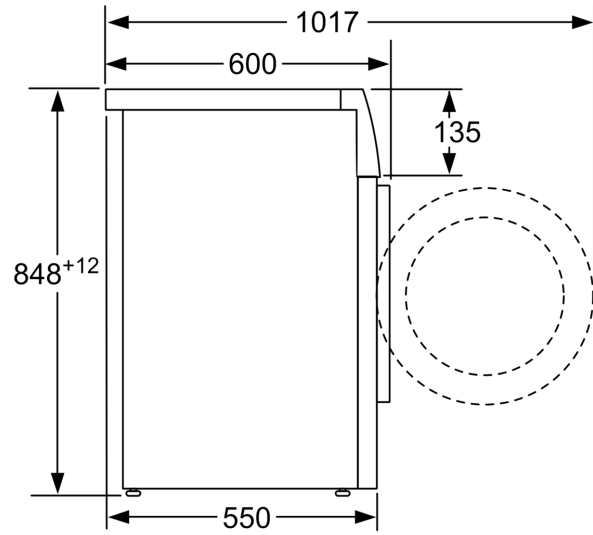

Technische Informationen

- unterschiebbar ab 85 cm Nischenhöhe
- Gerätemaße (H x B): 84.8 cm x 59.8 cm
- Gerätetiefe: 55.0 cm
- Gerätetiefe inkl. Türe: 60.0 cm
- Gerätetiefe mit geöffneter Türe: 101.7 cm
- SpeedPerfect: perfekt sauber in bis zu 65% weniger Zeit. ***

**Serie 4, Waschmaschine, Frontlader,
7 kg, 1400 U/min.
WAN28093**

Maße in mm

Maße in mm