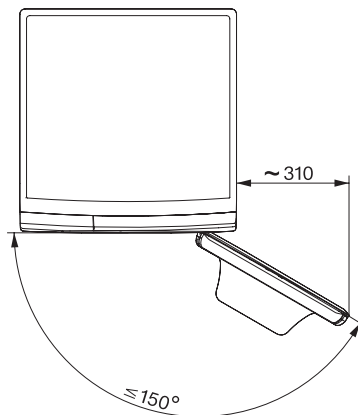

WWE 360 WPS PWash & 8kg

W1 Waschmaschine Frontlader:

Mit QuickPowerWash und SingleWash schnell zum besten Waschergebnis.

W1 Skizze, 5 Grad Blende, Maße in mm

W1 Skizze, 5 Grad Blende, Maße in mm

W1 Skizze, 5 Grad Blende, Maße in mm

W1 Skizze, 5 Grad Blende, Maße in mm