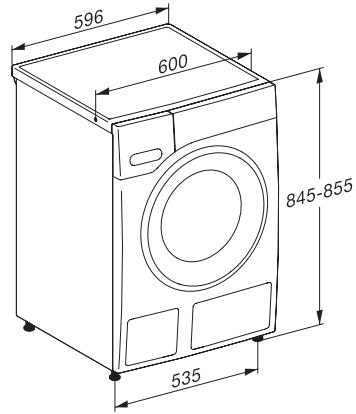

WWE 360 WPS PWash & 8kg

W1 Waschmaschine Frontlader:

Mit QuickPowerWash und SingleWash schnell zum besten Waschergebnis.

W1 Skizze, 5 Grad Blende, Maße in mm

W1 Skizze, 5 Grad Blende, Maße in mm

W1 Skizze, 5 Grad Blende, Maße in mm