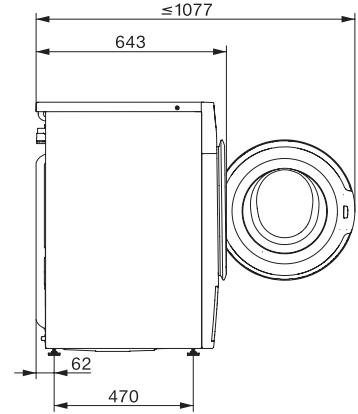

WWE 360 WPS PWash & 8kg

W1 Waschmaschine Frontlader:

Mit QuickPowerWash und SingleWash schnell zum besten Waschergebnis.

W1 Skizze, 5 Grad Blende, Maße in mm

W1 Skizze, 5 Grad Blende, Maße in mm

W1 Skizze, 5 Grad Blende, Maße in mm

W1 Skizze, 5 Grad Blende, Maße in mm