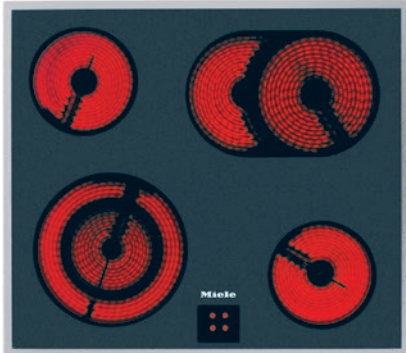

## KM 6003 LPT

Herdgesteuertes Elektrokochfeld

mit 1 Koch-/Bräterzone und 1 Vario-Kochzone für flexibelste Nutzungen.

- Ansprechendes Design – 574 mm breit mit umlaufendem Rahmen
- Besonders flexibel – 4 Kochzonen inkl. 1 Bräter- und 1 Vario-Zone
- Sicher – Restwärmeanzeige für jede Kochzone

KM 6003 LPT

Herdgesteuertes Elektrokochfeld

mit 1 Koch-/Bräterzone und 1 Vario-Kochzone für flexibelste Nutzungen.

EAN: 4002514359533 / Materialnummer: 07077470 / Alte Materialnummer: 26600352D

Gesamtanschlusswert in kW	7,00-7,60
Spannung in V	230-240
Frequenz in Hz	50-60
<b>Mitgeliefertes Zubehör</b>	
Glasschaber	•
Anschlusskabel	Ja