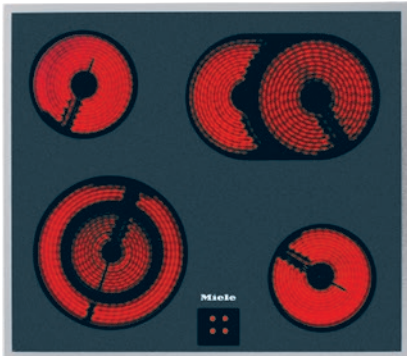

## KM 6003 LPT

Herdgesteuertes Elektrokochfeld

mit 1 Koch-/Bräterzone und 1 Vario-Kochzone für flexibelste Nutzungen.

- Ansprechendes Design – 574 mm breit mit umlaufendem Rahmen
- Besonders flexibel – 4 Kochzonen inkl. 1 Bräter- und 1 Vario-Zone
- Sicher – Restwärmeanzeige für jede Kochzone

KM 6003 LPT

Herdgesteuertes Elektrokochfeld

mit 1 Koch-/Bräterzone und 1 Vario-Kochzone für flexibelste Nutzungen.

EAN: 4002514359533 / Materialnummer: 07077470 / Alte Materialnummer: 26600352D

Gesamtanschlusswert in kW	7,00-7,60
Spannung in V	230-240
Frequenz in Hz	50-60
<b>Mitgeliefertes Zubehör</b>	
Glasschaber	•
Anschlusskabel	Ja

## KM 6003 LPT

Herdgesteuertes Elektrokochfeld

mit 1 Koch-/Bräterzone und 1 Vario-Kochzone für flexibelste Nutzungen.

KM 6002 LPT/KM 6003 LPT, KM 6006 (Skizze)

1. Einbau-Höhe, 2. Raum für Befestigungselemente und Leitungszuführung, 3. vorn