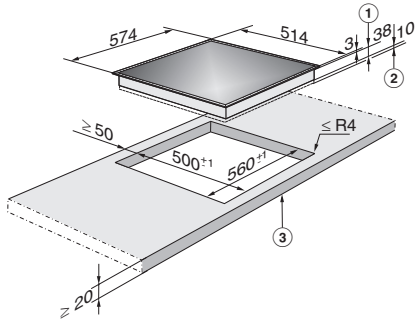

EAN: 4002514359533 / Materialnummer: 07077470 / Alte Materialnummer: 26600352D

<b>Beheizungsart</b>	
Beheizungsart	Elektro
<b>Bauform</b>	
Kombiniert mit Herd	•
<b>Design</b>	
Elegante Glaskeramikoberfläche	•
Farbe der Glaskeramik	Schwarz
Umlaufender Edelstahlrahmen	•
Bedruckungsdesign	LightPrint
Aufliegender Einbau	•
<b>Kochzonenausstattung</b>	
Anzahl der Kochzonen	4
<b>1. Kochzone / Kochbereich</b>	
Position	vorne links
Art	Vario-Kochzone
Größe in mm	Ø 120 / Ø 210
Max. Leistung in W	750/2200
<b>2. Kochzone / Kochbereich</b>	
Position	hinten links
Art	Einkreis-Kochzone
Größe in mm	Ø 145
Max. Leistung in W	1200
<b>3. Kochzone / Kochbereich</b>	
Position	hinten rechts
Art	Koch-/Bräterzone
Größe in mm	Ø 170 / 170x265
Max. Leistung in W	1500/2400
<b>4. Kochzone / Kochbereich</b>	
Position	vorne rechts
Art	Einkreis-Kochzone
Größe in mm	Ø 145
Max. Leistung in W	1200
<b>Bedienkomfort</b>	
Kochzonenerweiterung	•
Displayfarbe	Rot
Bedienung über Knebel	•
<b>Effizienz und Nachhaltigkeit</b>	
Restwärmenutzung	•
<b>Pflegekomfort</b>	
Leicht zu reinigende Glaskeramik	•
<b>Sicherheit</b>	
Restwärmeanzeige	•
<b>Technische Daten</b>	
Abmessungen (H x B x T) in mm	40 x 574 x 514
Abmessungen in mm (Breite)	574
Abmessungen in mm (Höhe)	40
Abmessungen in mm (Tiefe)	514
Ausschnittmaße in mm (Breite) bei aufliegender Einbau	560
Ausschnittmaße in mm (Tiefe) bei aufliegender Einbau	500
Gewicht in kg	8

KM 6003 LPT

Herdgesteuertes Elektrokochfeld

mit 1 Koch-/Bräterzone und 1 Vario-Kochzone für flexibelste Nutzungen.

EAN: 4002514359533 / Materialnummer: 07077470 / Alte Materialnummer: 26600352D

Gesamtanschlusswert in kW	7,00-7,60
Spannung in V	230-240
Frequenz in Hz	50-60
<b>Mitgeliefertes Zubehör</b>	
Glasschaber	•
Anschlusskabel	Ja

## KM 6003 LPT

Herdgesteuertes Elektrokochfeld

mit 1 Koch-/Bräterzone und 1 Vario-Kochzone für flexibelste Nutzungen.

KM 6002 LPT/KM 6003 LPT, KM 6006 (Skizze)

1. Einbau-Höhe, 2. Raum für Befestigungselemente und Leitungszuführung, 3. vorn