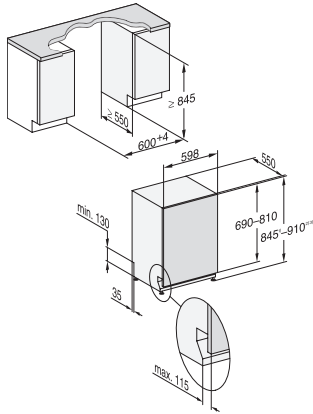

G 7155 SCVi XXL

Vollintegrierter Geschirrspüler XXL

mit automatischer Dosierung dank AutoDos mit integrierter PowerDisk.

EAN: 4002516326205 / Materialnummer: 11509630 / Alte Materialnummer: 21716562D

ExtraLeise 40 dB(A)	•
Gerätepflege	•
Spüloptionen	
AutoDos	•
Express	•
Extra sauber	•
Extra trocken	•
Korbgestaltung	
Besteckunterbringung	3D-MultiFlex-Schublade
FlexCare-Tassenauflage	1
Korbgestaltung	ComfortPlus
Anzahl Maßgedecke	14
Sicherheit	
Waterproof-System	•
Sieb-Kontrollanzeige	•
Technische Daten	
Nischenbreite minimal in mm	600
Nischenbreite maximal in mm	600
Nischenhöhe minimal in mm	845
Nischenhöhe maximal in mm	910
Niscentiefe in mm	550
Gerätebreite in mm	598
Gerätehöhe in mm	845
Gerätetiefe in mm	570
Gerätetiefe bei geöffneter Tür in cm	120,5
Nettogewicht in kg	48,0
Gesamtanschlusswert in kW	2,00
Spannung in V	230
Absicherung in A	10
Phasenanzahl	1
Elektrische Frequenz Standard	50
Länge Wasserzulaufschlauch in m	1,50
Länge Wasserablaufschlauch in m	1,50
Länge der elektrischen Zuleitung in m	1,70
Min. Frontplattengewicht in kg	4,0
Max. Frontplattengewicht in kg	12,0
Verfügbare Displaysprachen	
Verfügbare Displaysprachen durch MultiLingua	deutsch, english, español, français, italiano, nederlands, português, türkçe

G 7155 SCVi XXL

Vollintegrierter Geschirrspüler XXL

mit automatischer Dosierung dank AutoDos mit integrierter PowerDisk.

G7000 XXL, vollintegrierbare G, 60cm (Skizze)

1) Sockelhöhe 35-155 mm, , 2) Sockelhöhe 100-220 mm, , 3) Gerätehöhe max. 970 mm mit Umbausatz Sockelhöhe-1 (Mat.-Nr. 6.394.761), ,