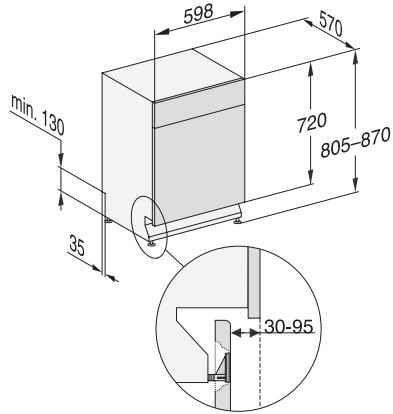

G 7110 SCU AutoDos  
 Unterbau-Geschirrspüler  
 mit automatischer Dosierung dank AutoDos mit integrierter PowerDisk.

EAN: 4002516326175 / Materialnummer: 11509590 / Alte Materialnummer: 21711037D

Gerätepflege	•
<b>Spüloptionen</b>	
AutoDos	•
Express	•
Extra sauber	•
Extra trocken	•
<b>Korbgestaltung</b>	
Besteckunterbringung	3D-MultiFlex-Schublade
FlexCare-Tassenauflage	1
Korbgestaltung	ComfortPlus
Anzahl Maßgedecke	14
<b>Sicherheit</b>	
Waterproof-System	•
Sieb-Kontrollanzeige	•
Kindersicherung	•
<b>Technische Daten</b>	
Nischenbreite minimal in mm	600
Nischenbreite maximal in mm	600
Nischenhöhe minimal in mm	805
Nischenhöhe maximal in mm	870
Nischtiefe in mm	570
Gerätebreite in mm	598
Gerätehöhe in mm	805
Gerätetiefe in mm	570
Gerätetiefe bei geöffneter Tür in cm	116,5
Nettogewicht in kg	48,5
Gesamtanschlusswert in kW	2,00
Spannung in V	230
Absicherung in A	10
Phasenanzahl	1
Elektrische Frequenz Standard	50
Länge Wasserzulaufschlauch in m	1,50
Länge Wasserablaufschlauch in m	1,50
Länge der elektrischen Zuleitung in m	1,70
<b>Verfügbare Displaysprachen</b>	
Verfügbare Displaysprachen durch MultiLingua	deutsch, english, español, français, italiano, niederlands, português, türkçe

G 7110 SCU AutoDos  
Unterbau-Geschirrspüler  
mit automatischer Dosierung dank AutoDos mit integrierter PowerDisk.

G7000, unterbau, Einbauskitze, 60cm (Skizze)

1) Gerätehöhe max. 930 mm mit Umbausatz Sockelhöhe –  
1 (Material-Nr. 6.394.761)

G7000, unterbau, Einbauskitze, 60cm (Skizze)