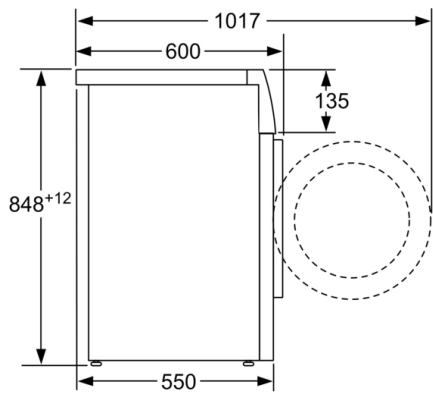

Technische Daten

Energieeffizienzklasse (EU 2017/1369): D
 Gewichteter Energieverbrauch in kWh pro 100 Waschkzyklen im Programm eco 40-60 (EU 2017/1369): 69 kWh
 Maximale Kapazität in kg (EU 2017/1369): 7,0 kg
 Wasserverbrauch in Litern im eco-Programm pro Betriebszyklus (EU 2017/1369): 45 l
 Dauer des Programms eco 40-60 in Stunden und Minuten bei Nennkapazität (EU 2017/1369): 3:20 h
 Schleudereffizienzklasse des Programms eco 40-60 (EU 2017/1369): B
 Luftschallemissionsklasse (EU 2017/1369): B
 Luftschallemissionen (EU 2017/1369): 74 dB(A) re 1 pW
 Bauform: Standgerät
 Höhe der Arbeitsplatte: -2 mm
 Abmessungen des Gerätes: 848 x 598 x 550 mm
 Nettogewicht: 69,1 kg
 Anschlusswert: 2300 W
 Absicherung: 10 A
 Spannung: 220-240 V
 Frequenz: 50 Hz
 Approbationszertifikate: CE, VDE
 Länge Anschlusskabel: 160 cm
 Türanschlag: Links
 Rollen: Nein
 EAN-Nummer: 4242005301034
 Art der Installation: Standgerät

Technische Informationen

- unterschiebbar ab 85 cm Nischenhöhe
- Gerätemaße (H x B): 84.8 cm x 59.8 cm
- Gerätetiefe: 55.0 cm
- Gerätetiefe inkl. Türe: 60.0 cm
- Gerätetiefe mit geöffneter Türe: 101.7 cm

Maße in mm

Maße in mm