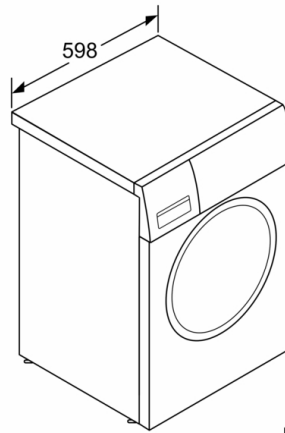

**Serie 4, Waschmaschine, Frontlader, 7 kg,
1400 U/min.
WAN280F2**

Maße in mm