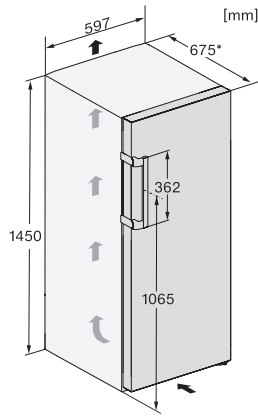

FN 4722 E

Stand-Gefrierschrank

mit NoFrost, EasyOpen und SoftClose für ein Plus an Komfort.

EAN: 4002516517344 / Materialnummer: 11953120 / Alte Materialnummer: 37472254EU1

Absicherung in A	10
Phasenanzahl	1
Frequenz in Hz	50-60
Länge der elektrischen Zuleitung in m	2,1
Leuchtmittel tauschen	Kundendienst
Mitgeliefertes Zubehör	
Eiswürfelschale	•

FN 4722 E
Stand-Gefrierschrank
mit NoFrost, EasyOpen und SoftClose für ein Plus an Komfort.

FN4722E ws, Installation (*Fußnote) (Skizze)

*1. Ansicht von Vorne, 2. Netzanschlussleitung, L = 2100 mm

FN4722E, Aufstellskizze (*Fußnote) (Skizze)