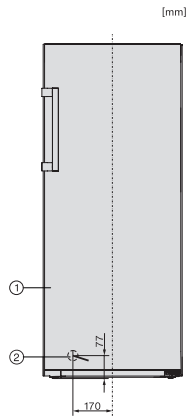

FN 4722 E

Stand-Gefrierschrank

mit NoFrost, EasyOpen und SoftClose für ein Plus an Komfort.

EAN: 4002516517344 / Materialnummer: 11953120 / Alte Materialnummer: 37472254EU1

Absicherung in A	10
Phasenanzahl	1
Frequenz in Hz	50-60
Länge der elektrischen Zuleitung in m	2,1
Leuchtmittel tauschen	Kundendienst
Mitgeliefertes Zubehör	
Eiswürfelschale	•

FN 4722 E
Stand-Gefrierschrank
mit NoFrost, EasyOpen und SoftClose für ein Plus an Komfort.

FN4722E ws, Installation (*Fußnote) (Skizze)

*1. Ansicht von Vorne, 2. Netzanschlussleitung, L = 2100 mm

FN4722E, Aufstellskizze (*Fußnote) (Skizze)

*Damit der deklarierte Energieverbrauch erzielt wird, sind die dem Gerät beigefügten Abstandshalter zu verwenden. Hierdurch vergrößert sich die Gerätetiefe um ca. 15 mm. Das Gerät ist ohne Verwendung der Abstandshalter voll funktionsfähig, hat aber einen geringfügig höheren Energieverbrauch.