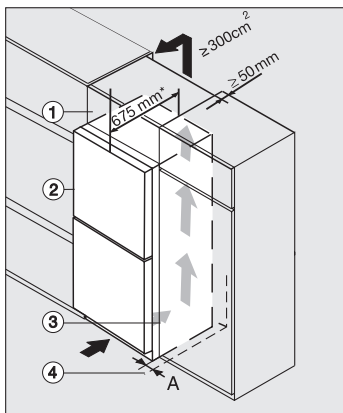

Freistehendes Kältegerät mit Metallfront in eine Küchenzeile integrieren, edt/cs, ws, bst, el (*Fußnote) (Skizze)

1. Aufsatzschrank, 2. Kältegerät, Türtiefe = 75 mm, 3. Küchenschrank, 4. Wand, A = 25 mm (mit Griffmulde)/60 mm (mit Griff), * Bei Kältegeräten mit montierten Wandabstandhaltern vergrößert sich die Gerätetiefe um ca. 15 mm.