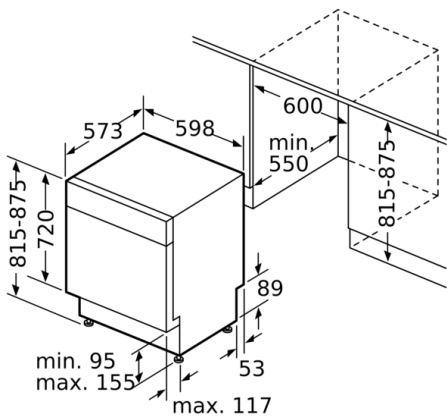

**Serie 4, Unterbau-Geschirrspüler, 60 cm,
Edelstahl
SMU4HBS00D**

Maße in mm