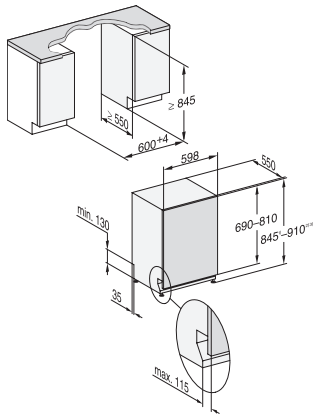

G 7255 SCVi XXL

Vollintegrierter Geschirrspüler XXL

mit 3D MultiFlex-Schublade für höchsten Komfort.

EAN: 4002516480105 / Materialnummer: 11910150 / Alte Materialnummer: 21725562D

Spüloptionen	
IntenseZone	•
Express	•
Extra sauber	•
Extra trocken	•
Korbgestaltung	
Besteckunterbringung	3D-MultiFlex-Schublade
FlexCare-Tassenauflage	1
Korbgestaltung	ComfortPlus
Anzahl Maßgedecke	14
Sicherheit	
Waterproof-System	•
Sieb-Kontrollanzeige	•
Technische Daten	
Nischenbreite minimal in mm	600
Nischenbreite maximal in mm	600
Nischenhöhe minimal in mm	845
Nischenhöhe maximal in mm	910
Nischentiefe in mm	550
Gerätebreite in mm	598
Gerätehöhe in mm	845
Gerätetiefe in mm	570
Gerätetiefe bei geöffneter Tür in cm	120,5
Nettogewicht in kg	48,0
Gesamtanschlusswert in kW	2,00
Spannung in V	230
Absicherung in A	10
Phasenanzahl	1
Elektrische Frequenz Standard	50
Länge Wasserzulaufschlauch in cm	1,50
Länge Wasserablaufschlauch in cm	1,50
Länge der elektrischen Zuleitung in m	1,70
Min. Frontplattengewicht in kg	4,0
Max. Frontplattengewicht in kg	10,0
[über Kundendienst nachrüstbar auf min.]	7,0
[über Kundendienst nachrüstbar auf max.]	14,0
Verfügbare Displaysprachen	
Verfügbare Displaysprachen durch MultiLingua	deutsch, english (GB), español, français (FR), italiano, nederlands, português, türkçe

G 7255 SCVi XXL

Vollintegrierter Geschirrspüler XXL
mit 3D MultiFlex-Schublade für höchsten Komfort.

G7000 XXL, vollintegrierbare G, 60cm (Skizze)

1) Sockelhöhe 35-155 mm, , 2) Sockelhöhe 100-220 mm, , 3) Gerätehöhe max. 970 mm mit Umbausatz Sockelhöhe-1 (Mat.-Nr. 6.394.761), ,

G7000, vollintegrierbare G, XXL, 60cm (Skizze)