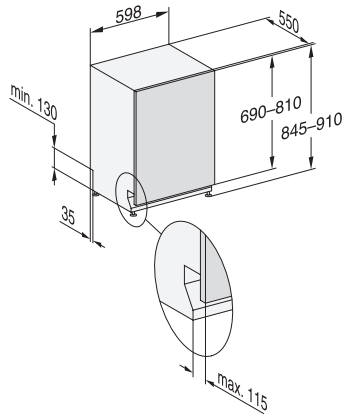

G 7255 SCVi XXL

Vollintegrierter Geschirrspüler XXL

mit 3D MultiFlex-Schublade für höchsten Komfort.

EAN: 4002516480105 / Materialnummer: 11910150 / Alte Materialnummer: 21725562D

Spüloptionen	
IntenseZone	•
Express	•
Extra sauber	•
Extra trocken	•
Korbgestaltung	
Besteckunterbringung	3D-MultiFlex-Schublade
FlexCare-Tassenauflage	1
Korbgestaltung	ComfortPlus
Anzahl Maßgedecke	14
Sicherheit	
Waterproof-System	•
Sieb-Kontrollanzeige	•
Technische Daten	
Nischenbreite minimal in mm	600
Nischenbreite maximal in mm	600
Nischenhöhe minimal in mm	845
Nischenhöhe maximal in mm	910
Nischentiefe in mm	550
Gerätebreite in mm	598
Gerätehöhe in mm	845
Gerätetiefe in mm	570
Gerätetiefe bei geöffneter Tür in cm	120,5
Nettogewicht in kg	48,0
Gesamtanschlusswert in kW	2,00
Spannung in V	230
Absicherung in A	10
Phasenanzahl	1
Elektrische Frequenz Standard	50
Länge Wasserzulaufschlauch in cm	1,50
Länge Wasserablaufschlauch in cm	1,50
Länge der elektrischen Zuleitung in m	1,70
Min. Frontplattengewicht in kg	4,0
Max. Frontplattengewicht in kg	10,0
[über Kundendienst nachrüstbar auf min.]	7,0
[über Kundendienst nachrüstbar auf max.]	14,0
Verfügbare Displaysprachen	
Verfügbare Displaysprachen durch MultiLingua	deutsch, english (GB), español, français (FR), italiano, nederlands, português, türkçe

G 7255 SCVi XXL

Vollintegrierter Geschirrspüler XXL
mit 3D MultiFlex-Schublade für höchsten Komfort.

G7000 XXL, vollintegrierbare G, 60cm (Skizze)

1) Sockelhöhe 35-155 mm, , 2) Sockelhöhe 100-220 mm, , 3) Gerätehöhe max. 970 mm mit Umbausatz Sockelhöhe-1 (Mat.-Nr. 6.394.761), ,

G7000, vollintegrierbare G, XXL, 60cm (Skizze)