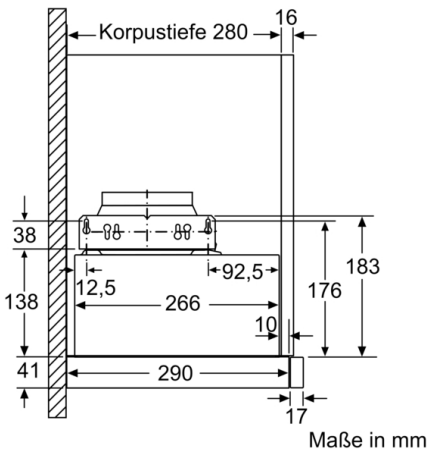

**Serie 2, Flachschildhaube, 60 cm,
Silbermetallic
DFL063W56**