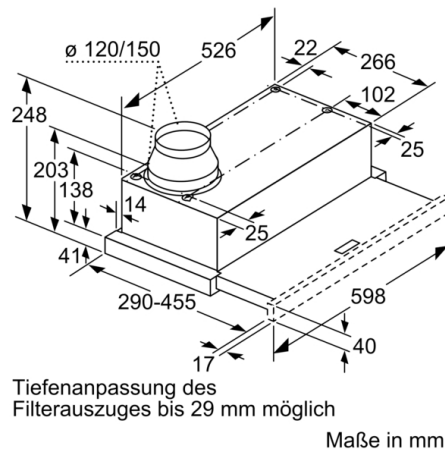

**Serie 2, Flachschildhaube, 60 cm,
Silbermetallic
DFL063W56**