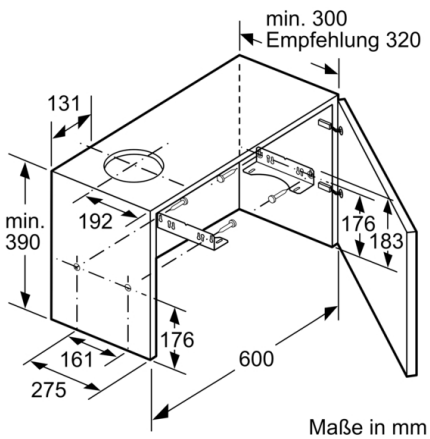

**Serie 2, Flachschildhaube, 60 cm,
Silbermetallic
DFL063W56**