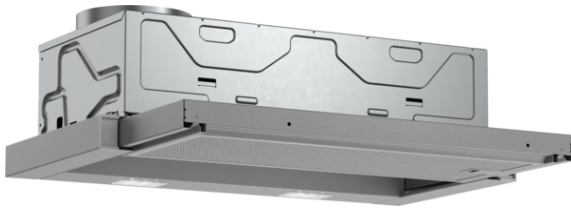

**Serie 2, Flachschirmhaube, 60 cm,
Silbermetallic
DFL063W56**

Zusätzlich erhältlich Zubehör

DSZ4682 : Griffleiste Weiss

DSZ4685 : Griffleiste Edelstahl

DSZ4686 : Griffleiste schwarz

DWZ1IT1B4 : Clean Air Standard Geruchsfilter(Ersatz)

DWZ1IT1I4 : Clean Air Standard Umluftset

**Flachschirmhauben: kaum sichtbar in einem
Oberschrank integriert sorgen sie für ein
klares Küchendesign**

- **Griffleisten:** Wählen Sie die richtige Farbe aus verschiedenen Bosch-Griffleisten aus.
- **Leise:** beste Abzugsleistung bei niedrigem Geräusch.
- **LED-Beleuchtung:** für perfekte Ausleuchtung der Kochstelle bei extrem niedrigem Energieverbrauch.

Technische Daten

Bauart : Flachschirmhaube

Länge Anschlusskabel : 175 cm

Min. Nischenmaße für Installation (H x B x T) : 162mm x 526.0mm x 290mm mm

Gerätehöhe (mm) : 203-203/203-203 mm

Mindestabstand zur Kochstelle Elektro : 430 mm

Bauform

- 60 cm
- Zum Einbau in einen 60 cm breiten Spezial-Oberschrank

Komfort

- Automatisches Ein- und Ausschalten bei Betätigung des Teleskopauszuges
- Wippenschalter
- 2 Leistungsstufen

Ausstattung

- Gleichmäßige, helle Beleuchtung mit 2 x 1,5 W LED-Modul
- Farbtemperatur: 3500 K
- Beleuchtungsstärke: 131 lux
- Kassette mit Alurahmen
- Metallfettfilter, spülmaschineneeignet