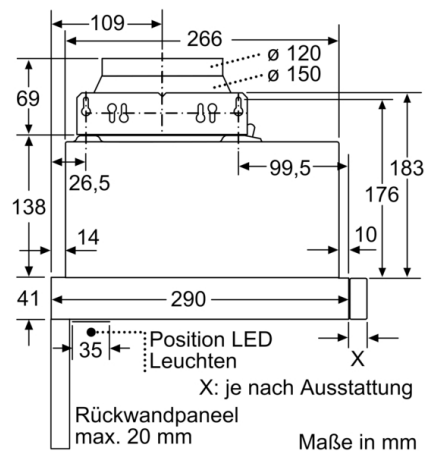

**Serie 2, Flachschildhaube, 60 cm,
Silbermetallic
DFL063W56**