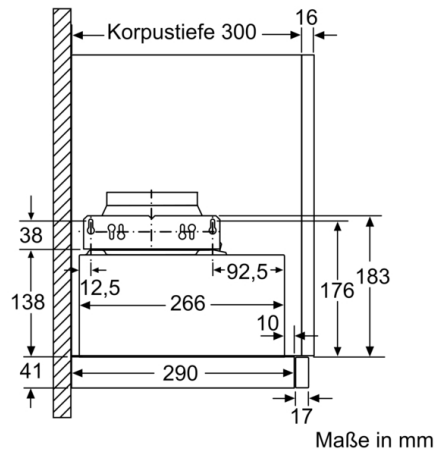

**Serie 2, Flachschildhaube, 60 cm,
Silbermetallic
DFL063W56**