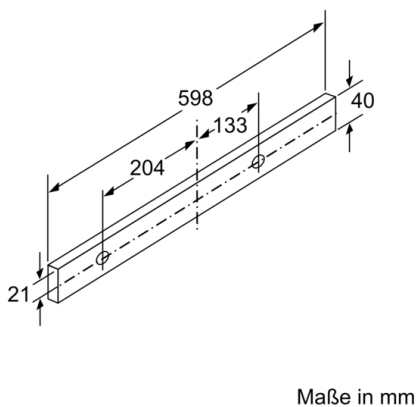

**Serie 2, Flachschildhaube, 60 cm,
Silbermetallic
DFL063W56**